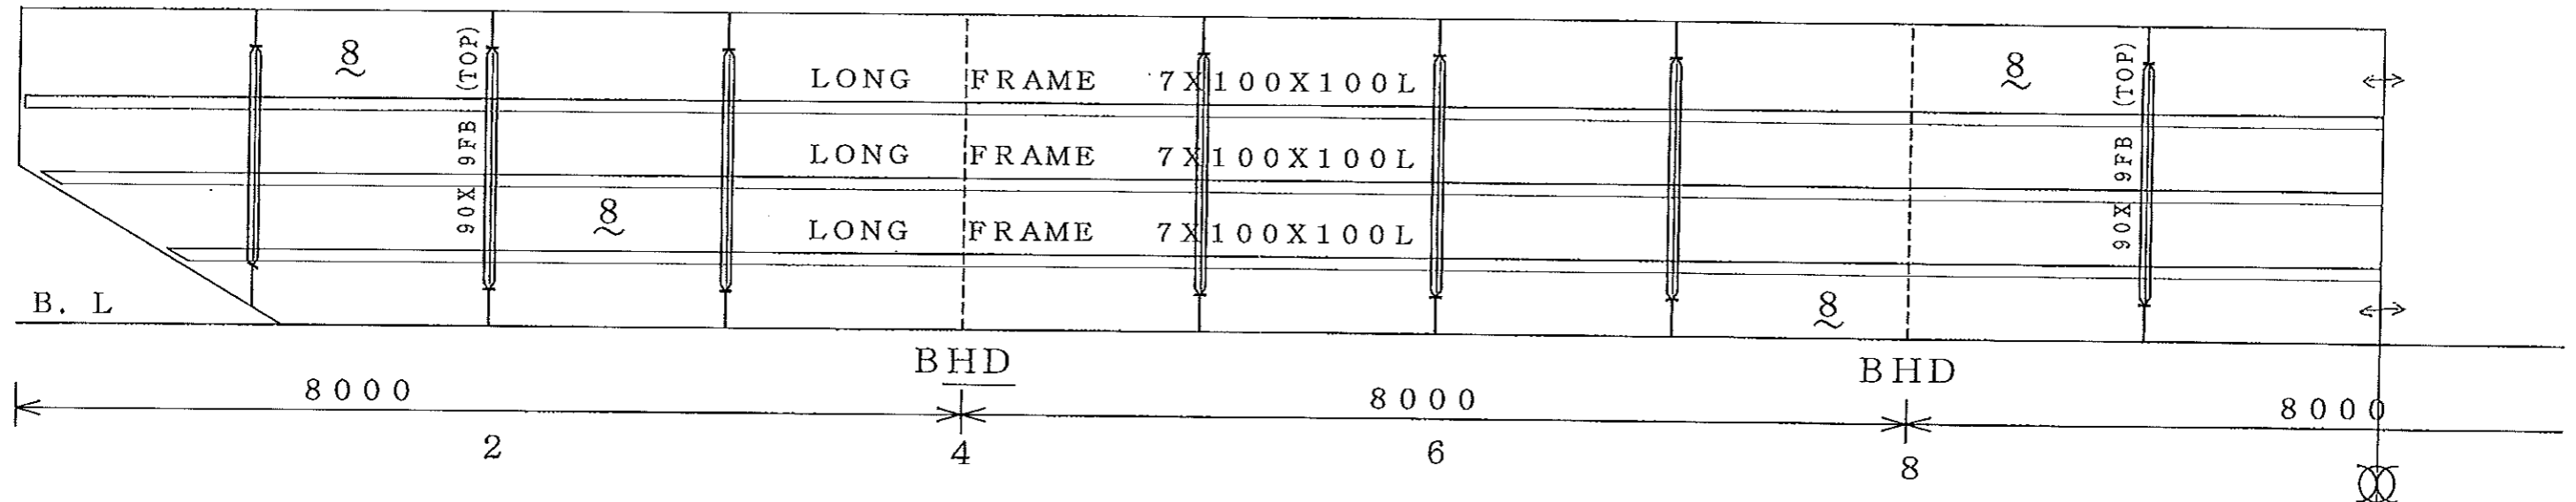

40M型作業台船

SNO. 283 分図

CENTER LONG PLAN

兵庫県三原郡西淡町湊1129

静丸海運株式会社 前川造船株式会社

TEL 0799-36-4488  
FAX 0799-36-4899