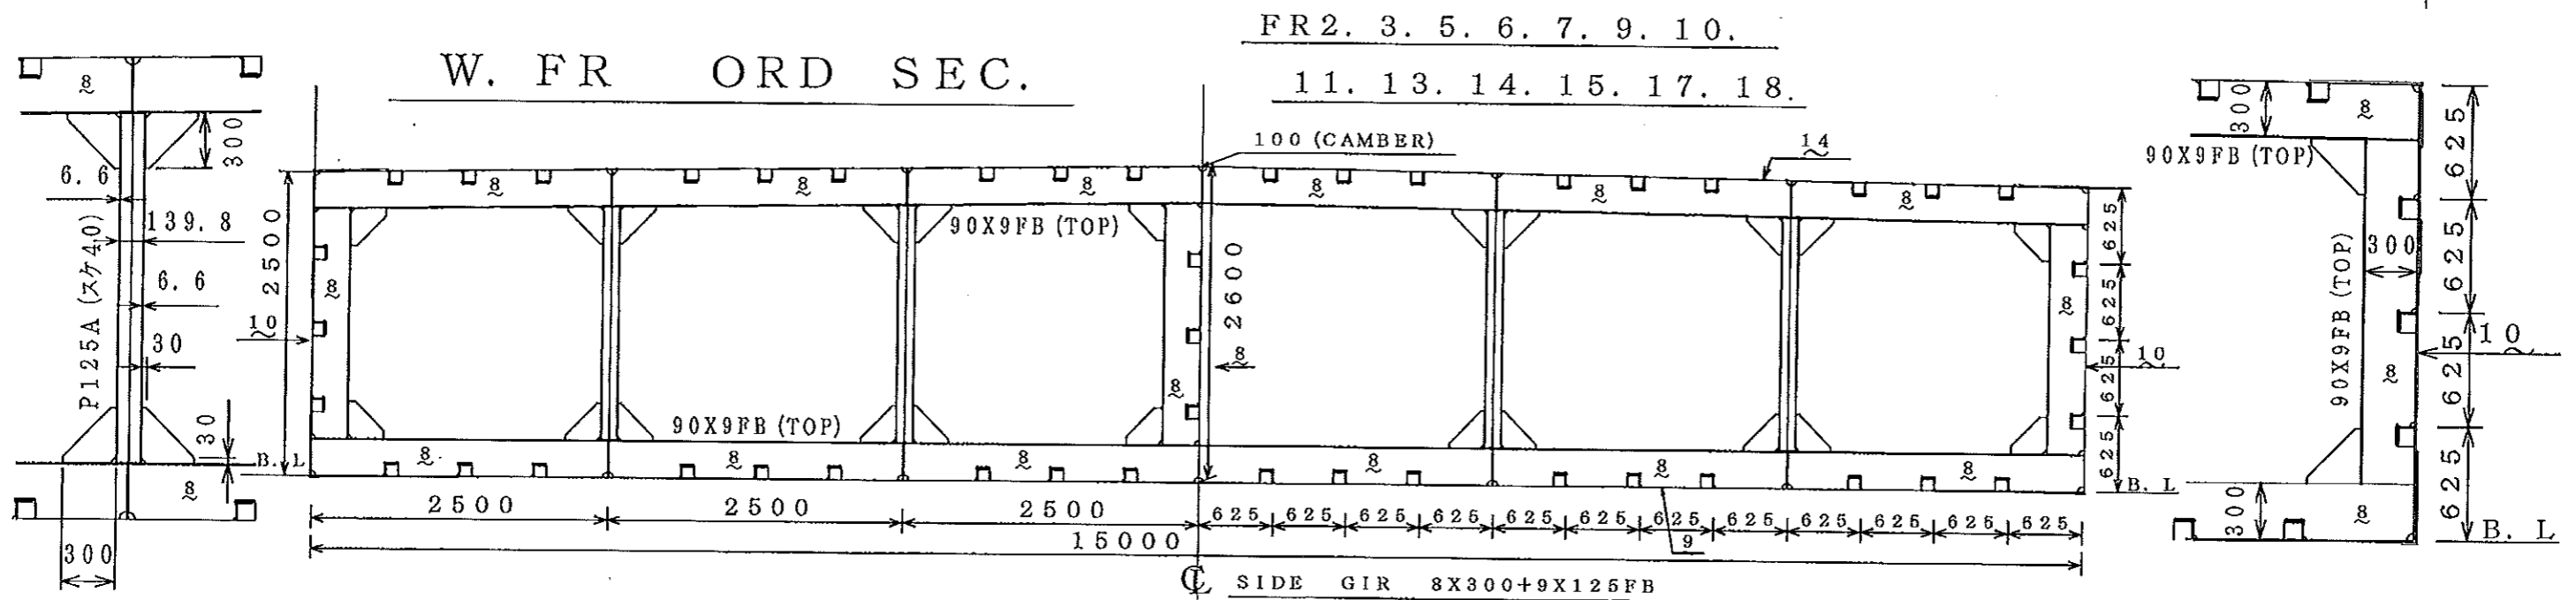

40M型作業台船

SNO. 283 分図

CENTER LONG PLAN

兵庫県三原郡西淡町湊1129

静丸海運株式会社 前川造船株式会社

TEL 0799-36-4488  
FAX 0799-36-4899