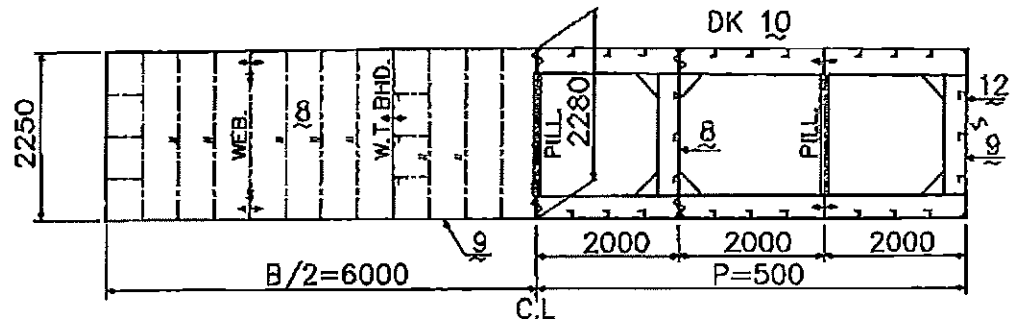

MIDSHIP SECTION

PRINCIPAL DIMENSION

LENGTH	30.00 m
BREADTH (MLD)	12.00 m
DEPTH (MLD)	2.25 m
CAMBER	0.03 m

船主	股
船番	
船名	SK-12
30m DECK BARGE	
一般配置図	
尺 底	1/100
図番	
社 長	部 長
設 計	監 理
兵庫県明石市港町16番6号	
宗田造船株式会社	
TEL 078-912-3840	
FAX 078-913-6082	