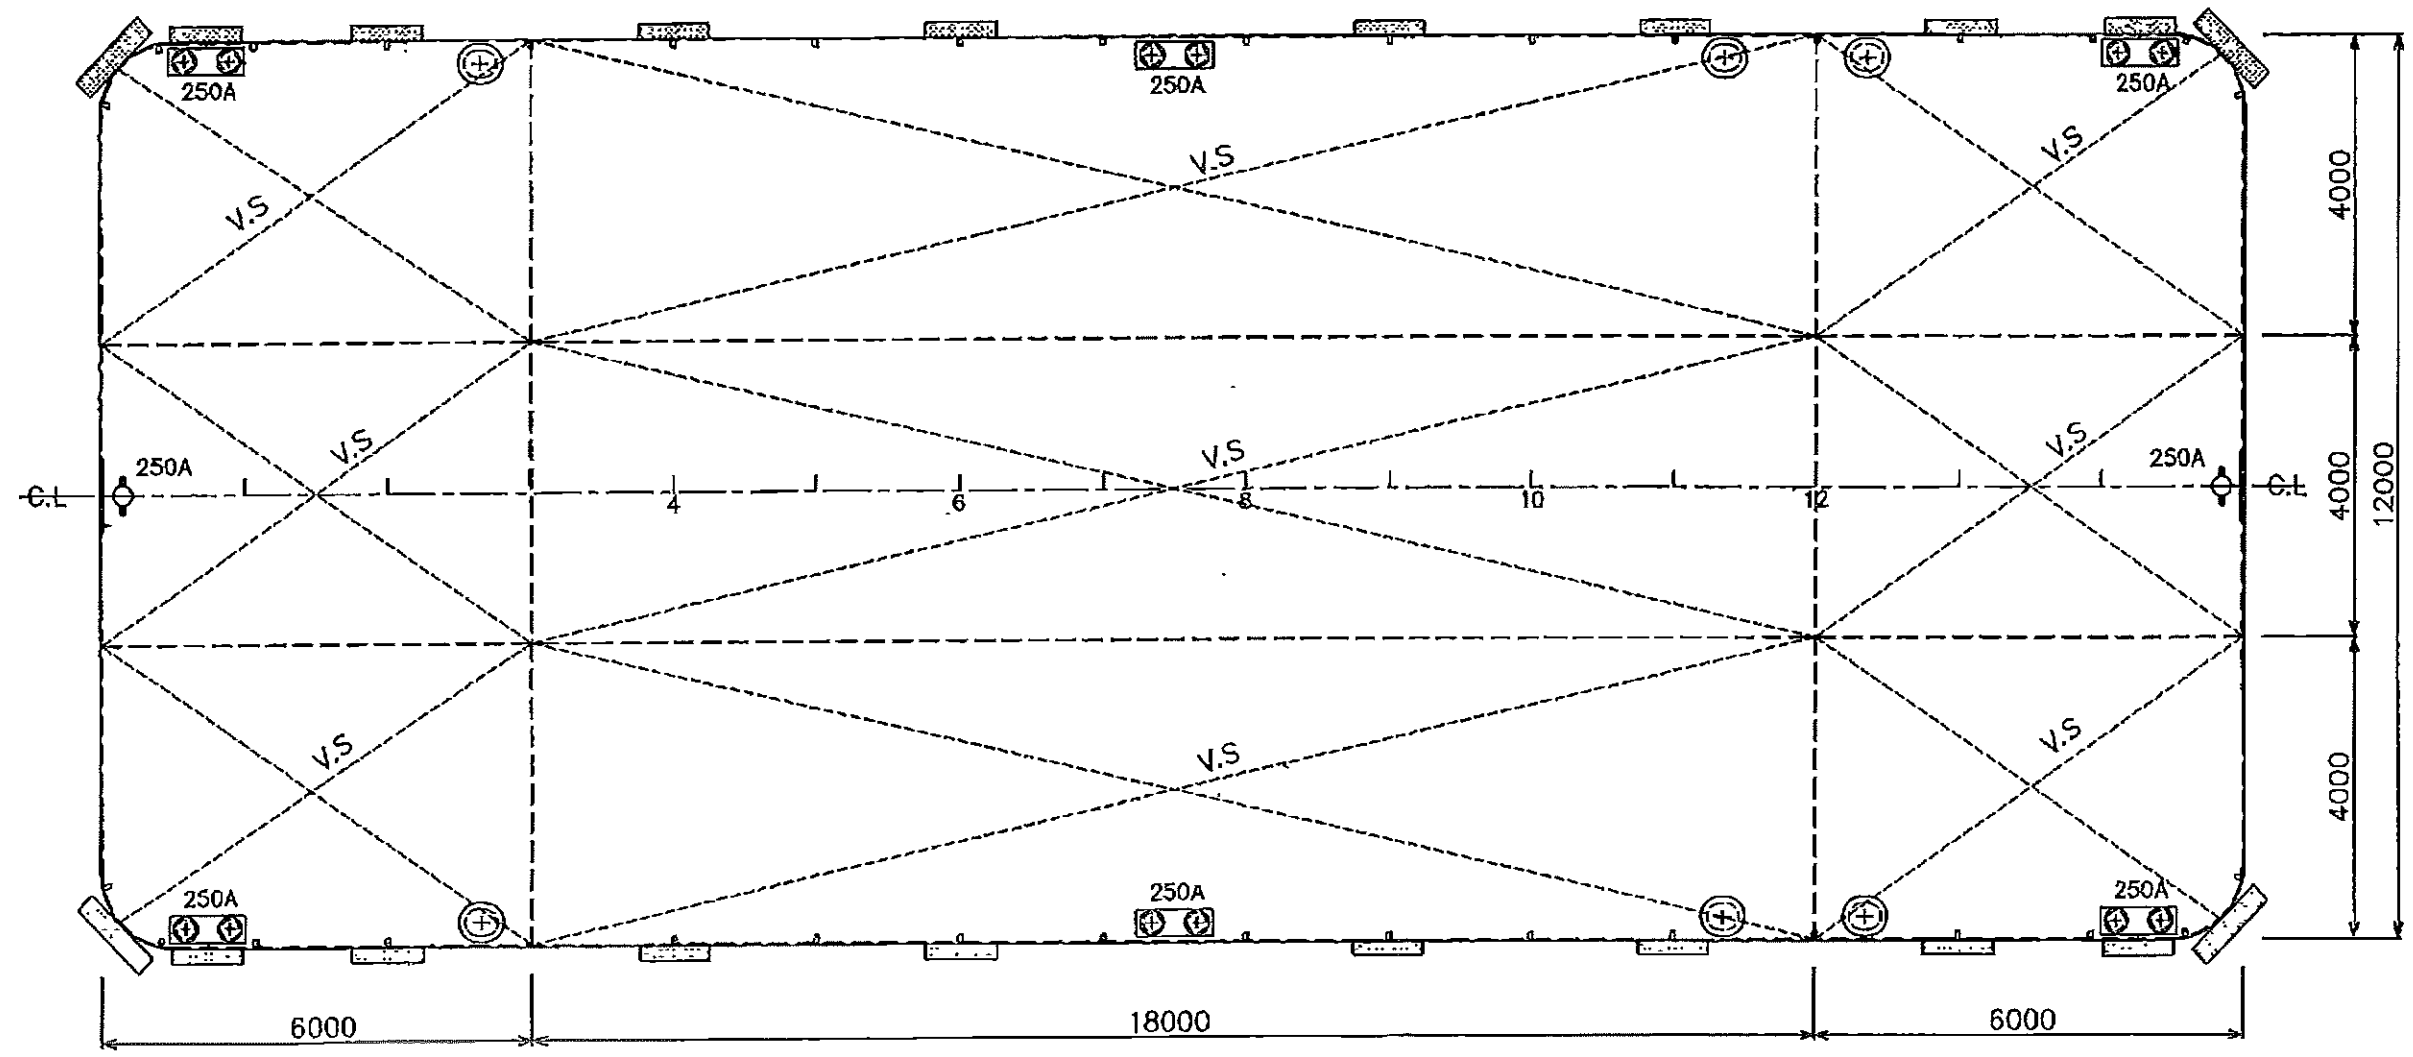

MIDSHIP SECTION

PRINCIPAL DIMENSION

LENGTH	30.00 m
BREADTH (MLD)	12.00 m
DEPTH (MLD)	2.25 m
CAMBER	0.03 m

船主	股
船番	
船名	SK-12
30m DECK BARGE	
一般配置図	
尺 底	1/100
図番	
社 長	部 長
設 計	監 理
兵庫県明石市港町16番6号	
宗田造船株式会社	
TEL 078-912-3840	
FAX 078-913-6082	