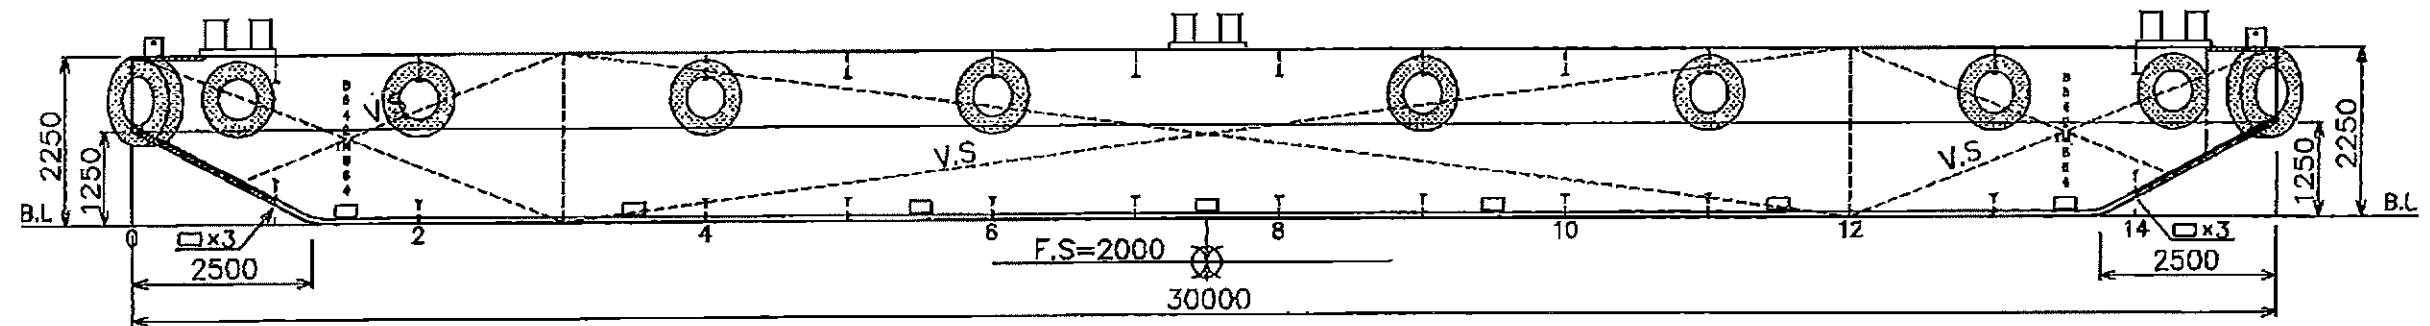

MIDSHIP SECTION

PRINCIPAL DIMENSION

LENGTH	30.00 m
BREADTH (MLD)	12.00 m
DEPTH (MLD)	2.25 m
CAMBER	0.03 m

船主	股
船番	
船名	SK-12
30m DECK BARGE	
一般配置図	
尺 底	1/100
図番	
社 長	部 長
設 計	監 理
兵庫県明石市港町16番6号	
宗田造船株式会社	
TEL 078-912-3840	
FAX 078-913-6082	