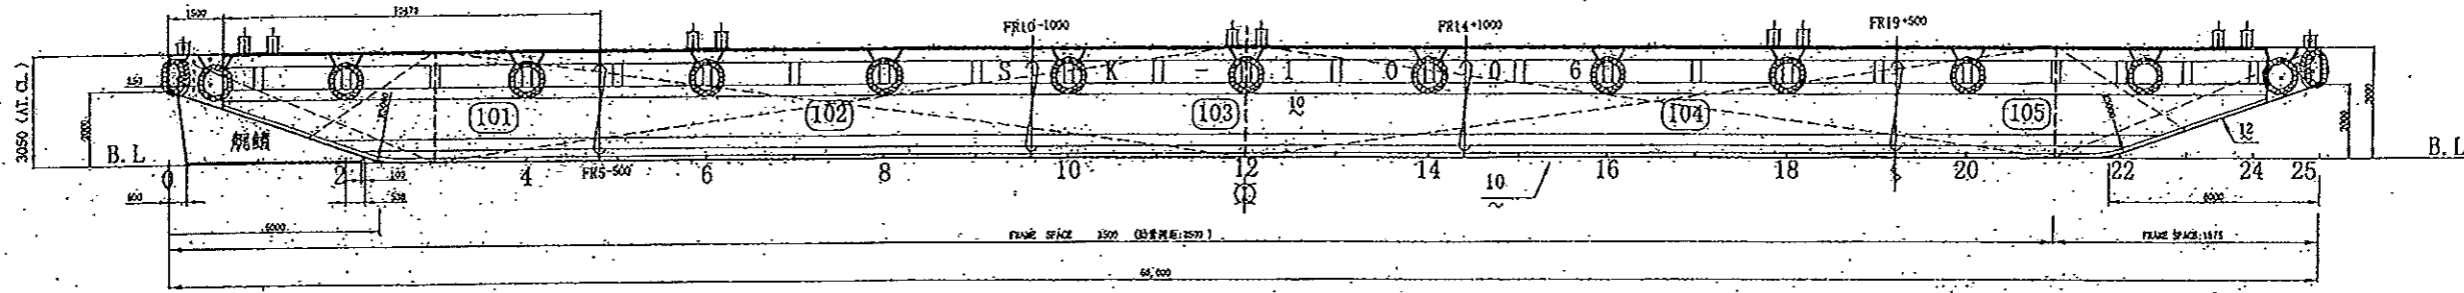

PRINCIPAL DIMENSION (船体主尺度)

LENGTH (船长)	60M
BREADTH (船宽)	22M
DEPTH (型深)	3M
CAMBER (梁拱) 斜直	0.05M

SK-1006

PROFILE (侧视图)

UPPER DECK (主甲板)